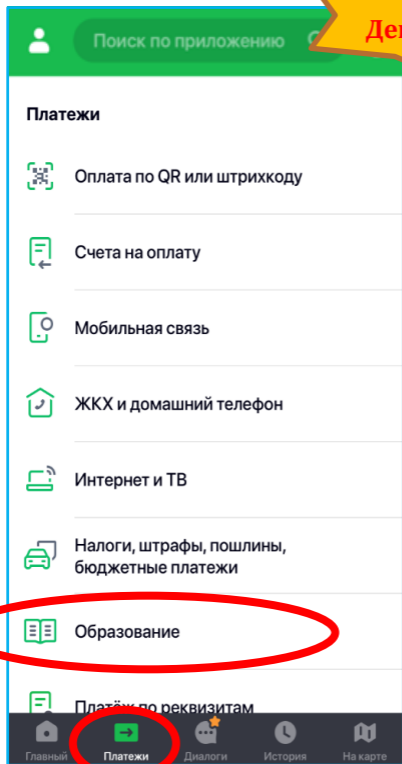

В помощь родителям

Как оплатить **ОНЛАЙН** школьное питание через приложение Сбербанк Онлайн?

1. Выберите вкладку «Платежи», пункт «Образование»

NEW!!!
Декабрь 2019

2. Выберите пункт

«ВУЗы, **Школы**, колледжи, техникумы»