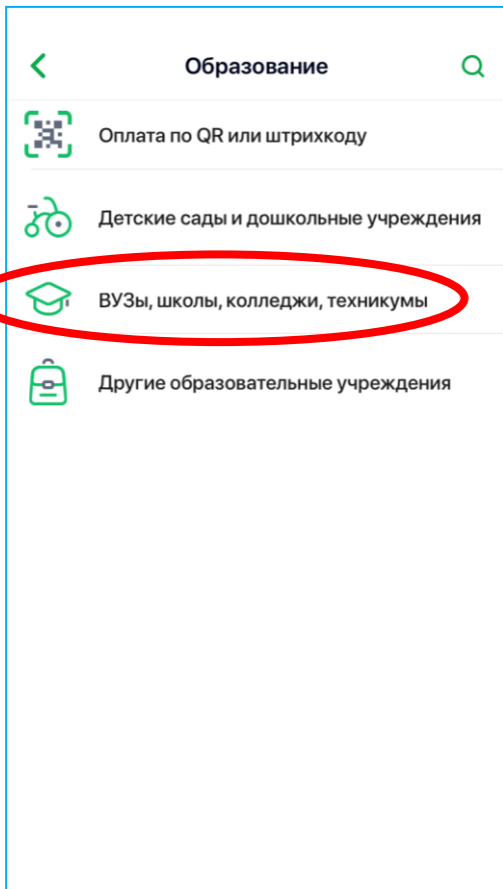

В помощь родителям

Как оплатить **ОНЛАЙН** школьное питание через приложение Сбербанк Онлайн?

1. Выберите вкладку «Платежи», пункт «Образование»

NEW!!!
Декабрь 2019

2. Выберите пункт

«ВУЗы, **Школы**, колледжи, техникумы»